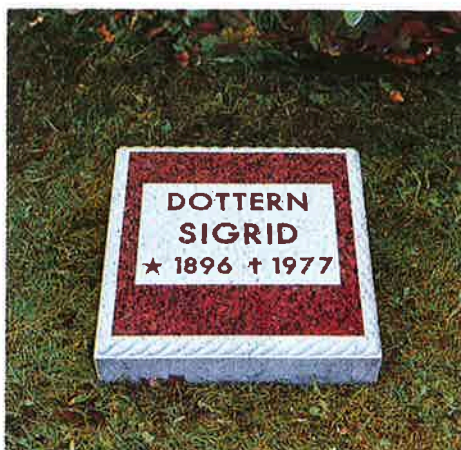

F24-892 Röd Vånga granit. Framsidan och kanterna polerade.

F25-984 Vastad granit. Framsidan polerad, kanterna råttillsatta.

B27-115 Röd Vånga granit. Ovensidan huggen replist, polerad