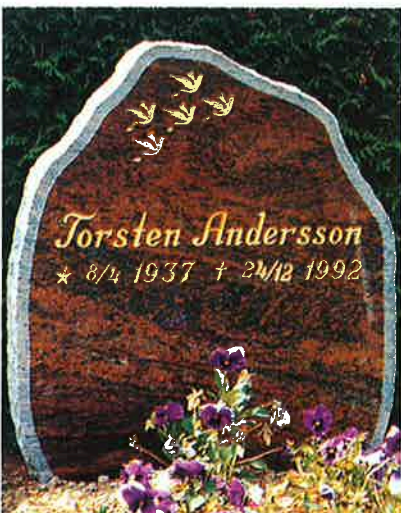

F54-971 Vastad granit. Framsidan polerad, kanterna råtillsatta.